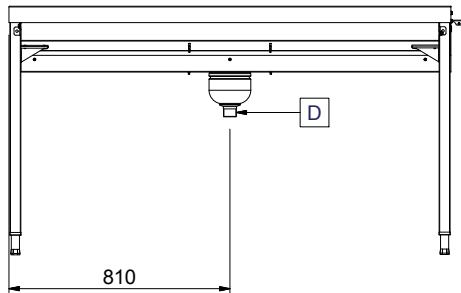

865469 - 865473 - 865472 - 865476 - 865470 - 865474 -
865471 - 865475 - 863225 - 863226

Caratteristiche e benefici

- Progettato per contenere cestelli da 500x500 mm.
- Collegato a un nastro trasportatore.
- Dotate di fori di fissaggio e di sistema di aggancio per una rapida e semplice installazione.
- Caricatori per 7 e 8 cestelli disponibili su richiesta.
- Ugelli di lavaggio della vasca disponibili come optional aggiuntivi.
- Il sistema a corde favorisce un movimento fluido del cesto e favorisce la pulizia.
- Se la lunghezza del sistema supera i 10 mt. è richiesta una unità centrale.
- Il caricatore senza motore è parte integrante del sistema di trasporto cesti che è composto da caricatori, curve a 90° e 45°, unità diritte e unità di traino.

Costruzione

- Robuste flange saldate per un fissaggio sicuro delle unità.
- Tutte le superfici lisce con finitura lucida.
- Il fondo inclinato consente uno scarico regolare e rapido.
- I cesti sono facilmente rimovibili.
- Le guide dei cestelli sono inclinate verso la vasca.
- Il doppio filtro installato su entrambi i lati consente l'accesso da entrambe le direzioni.
- Costruito in acciaio inox AISI 304 con gambe in tubolare da 40x40mm.

Approvazione: _____

Fronte

Lato

D = Scarico acqua

Alto

Informazioni chiave
Dimensioni esterne, larghezza:

865469 (HSAS3LR)	1620 mm
865473 (HSAS3RL)	1620 mm
865472 (HSASPT3LR)	1620 mm
865476 (HSASPT3RL)	1620 mm
865470 (HSAS4LR)	2130 mm
865474 (HSAS4RL)	2130 mm
865471 (HSAS5LR)	2640 mm
865475 (HSAS5RL)	2640 mm
863225 (HSAS6LR)	3150 mm
863226 (HSAS6RL)	3150 mm

Dimensioni esterne, profondità:

1110 mm

Dimensioni esterne, altezza:

910 mm

Peso netto:

865469 (HSAS3LR)	55 kg
865473 (HSAS3RL)	55 kg
865472 (HSASPT3LR)	55 kg
865476 (HSASPT3RL)	55 kg
865470 (HSAS4LR)	65 kg
865474 (HSAS4RL)	65 kg
865471 (HSAS5LR)	75 kg
865475 (HSAS5RL)	75 kg
863225 (HSAS6LR)	85 kg
863226 (HSAS6RL)	85 kg