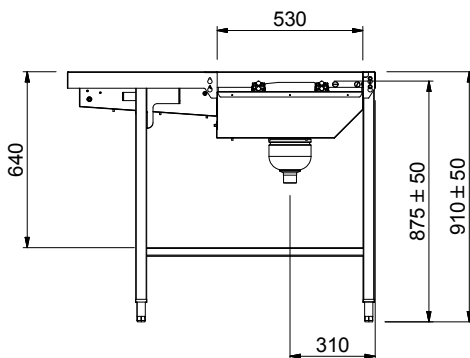

Costruzione

- Robuste flange saldate per un fissaggio sicuro delle unità.
- Tutte le superfici lisce con finitura lucida.
- Il fondo inclinato consente uno scarico regolare e rapido.
- I cesti sono facilmente rimovibili.
- Le guide dei cestelli sono inclinate verso la vasca.
- Il doppio filtro installato su entrambi i lati consente l'accesso da entrambe le direzioni.
- Costruito in acciaio inox AISI 304 con gambe in tubolare da 40x40mm.

Approvazione: _____

Fronte

Lato

D = Scarico acqua

Alto

Informazioni chiave
Dimensioni esterne, larghezza:

865469 (HSAS3LR)	1620 mm
865473 (HSAS3RL)	1620 mm
865472 (HSASPT3LR)	1620 mm
865476 (HSASPT3RL)	1620 mm
865470 (HSAS4LR)	2130 mm
865474 (HSAS4RL)	2130 mm
865471 (HSAS5LR)	2640 mm
865475 (HSAS5RL)	2640 mm
863225 (HSAS6LR)	3150 mm
863226 (HSAS6RL)	3150 mm

Dimensioni esterne, profondità:

1110 mm

Dimensioni esterne, altezza:

910 mm

Peso netto:

865469 (HSAS3LR)	55 kg
865473 (HSAS3RL)	55 kg
865472 (HSASPT3LR)	55 kg
865476 (HSASPT3RL)	55 kg
865470 (HSAS4LR)	65 kg
865474 (HSAS4RL)	65 kg
865471 (HSAS5LR)	75 kg
865475 (HSAS5RL)	75 kg
863225 (HSAS6LR)	85 kg
863226 (HSAS6RL)	85 kg

Regolazione altezza:

50/50 mm

Materiale vasca

865469 (HSAS3LR)	AISI 304 - EN 1.4301
865473 (HSAS3RL)	AISI 304 - EN 1.4301
865472 (HSASPT3LR)	AISI 304 - EN 1.4301
865476 (HSASPT3RL)	AISI 304 - EN 1.4301
865470 (HSAS4LR)	AISI 304 - EN 1.4301
865474 (HSAS4RL)	AISI 304 - EN 1.4301
865471 (HSAS5LR)	AISI 304 - EN 1.4301
865475 (HSAS5RL)	AISI 304 - EN 1.4301
863225 (HSAS6LR)	AISI 304
863226 (HSAS6RL)	AISI 304