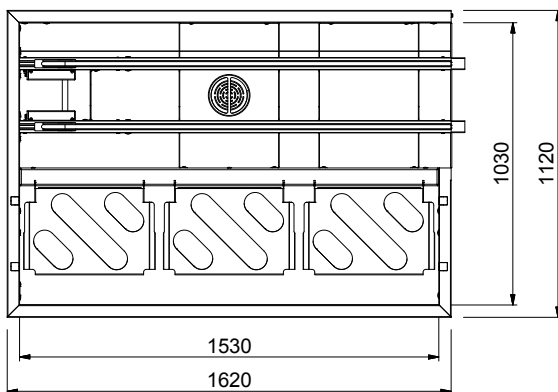

Costruzione

- Robuste flange saldate per un fissaggio sicuro delle unità.
- Tutte le superfici lisce con finitura lucida.
- Il fondo inclinato consente uno scarico regolare e rapido.
- I cesti sono facilmente rimovibili.
- Le guide dei cestelli sono inclinate verso la vasca.
- Il doppio filtro installato su entrambi i lati consente l'accesso da entrambe le direzioni.
- Costruito in acciaio inox AISI 304 con gambe in tubolare da 40x40mm.

Approvazione: _____

Fronte

Lato

D = Scarico acqua

Alto

Informazioni chiave
Dimensioni esterne, larghezza:

865469 (HSAS3LR)	1620 mm
865473 (HSAS3RL)	1620 mm
865472 (HSASPT3LR)	1620 mm
865476 (HSASPT3RL)	1620 mm
865470 (HSAS4LR)	2130 mm
865474 (HSAS4RL)	2130 mm
865471 (HSAS5LR)	2640 mm
865475 (HSAS5RL)	2640 mm
863225 (HSAS6LR)	3150 mm
863226 (HSAS6RL)	3150 mm

Dimensioni esterne, profondità:

1110 mm

Dimensioni esterne, altezza:

910 mm

Peso netto:

865469 (HSAS3LR)	55 kg
865473 (HSAS3RL)	55 kg
865472 (HSASPT3LR)	55 kg
865476 (HSASPT3RL)	55 kg
865470 (HSAS4LR)	65 kg
865474 (HSAS4RL)	65 kg
865471 (HSAS5LR)	75 kg
865475 (HSAS5RL)	75 kg
863225 (HSAS6LR)	85 kg
863226 (HSAS6RL)	85 kg

Regolazione altezza:

50/50 mm

Materiale vasca

865469 (HSAS3LR)	AISI 304 - EN 1.4301
865473 (HSAS3RL)	AISI 304 - EN 1.4301
865472 (HSASPT3LR)	AISI 304 - EN 1.4301
865476 (HSASPT3RL)	AISI 304 - EN 1.4301
865470 (HSAS4LR)	AISI 304 - EN 1.4301
865474 (HSAS4RL)	AISI 304 - EN 1.4301
865471 (HSAS5LR)	AISI 304 - EN 1.4301
865475 (HSAS5RL)	AISI 304 - EN 1.4301
863225 (HSAS6LR)	AISI 304
863226 (HSAS6RL)	AISI 304